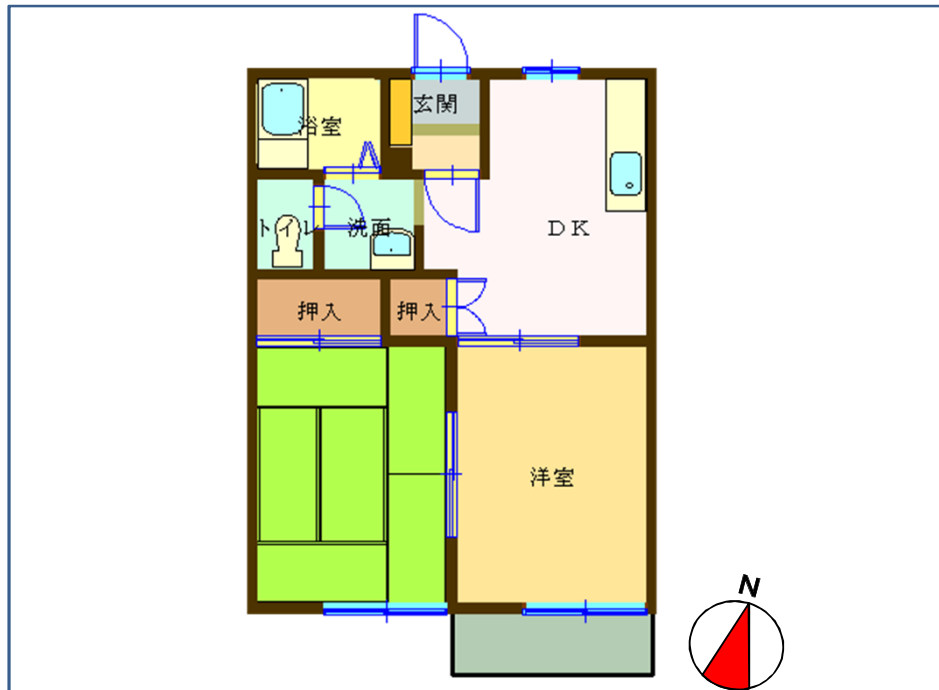

●礼金ナシ！日当たり良好！リバーサイド！

- 家賃 50,000 円
- 敷金 50,000 円
- 礼金 0 円
- 共益費 0 円
- 駐車場 2台含む
- その他費用
- 間取 2DK
- 所在地 水戸市平戸
- 物件No. A-2DK-29
- 諸費用等詳細については、お問合せ下さい