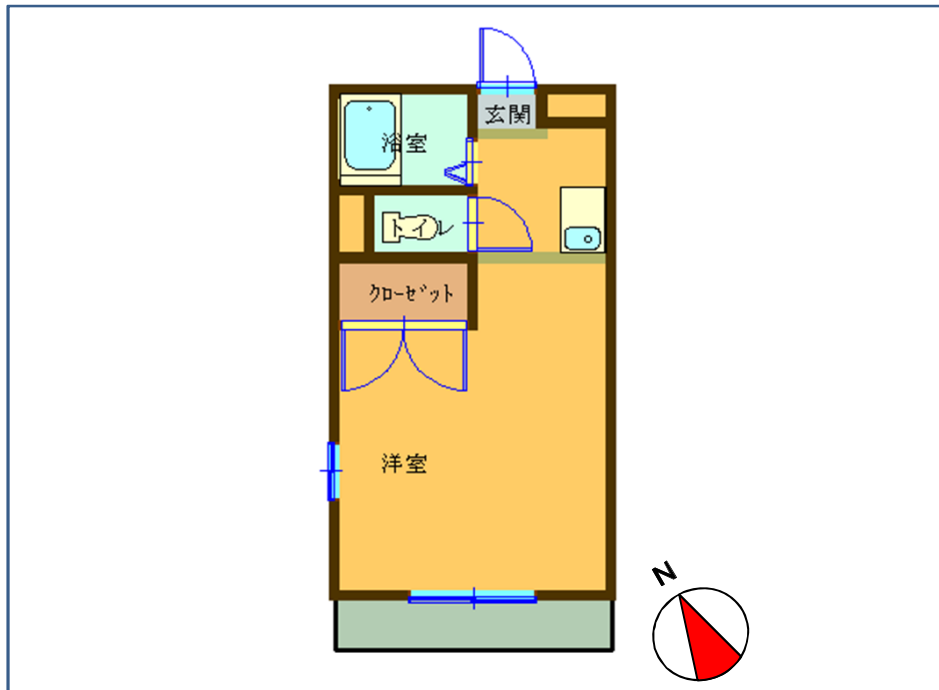

●コンビニ・スーパー近く！

- 家賃 30,000 円
- 敷金 30,000 円
- 礼金 0 円
- 共益費 2,000 円
- 駐車場 3,000 円
- その他費用
- 間取 1K
- 所在地 水戸市栗崎町
- 物件No. A-1K-29
- 諸費用等詳細については、お問合せ下さい